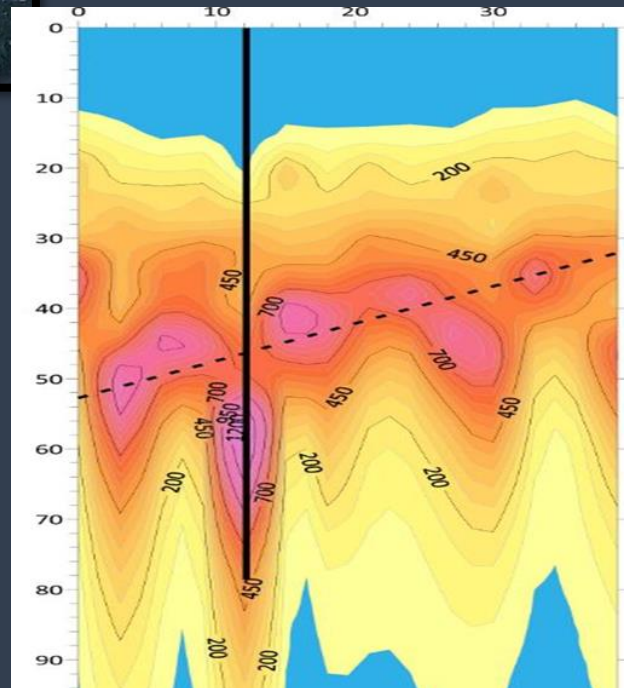

► **DISEÑO Y PERFORACIÓN DE POZOS SUBTERRÁNEOS DE AGUA.**

☎ 323 5778613 - 320 6531208 - 3132119071

CARRERA 12 #21-37 BUCARAMANGA- CRA. 15A #120-2-EDIFICIO UNIRUEDA OFI. 401, BOGOTÁ

✉ SIMMGRUPOEMPRESARIAL@GMAIL.COM