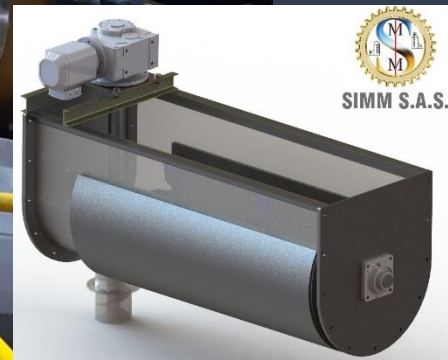

▶ **ACONDICIONADOR PRENSA MANEJO SUBPRODUCTOS RENDERING.**