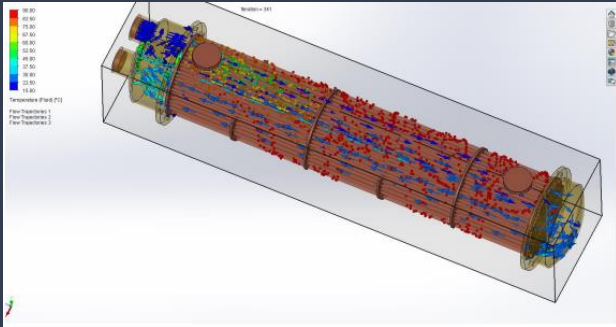

► ESTUDIO, DISEÑO Y FABRICACION DE INTERCAMBIADORES DE CALOR Y/O CALDERAS RECUPERADORAS DE PROCESOS.

☎ 323 5778613 - 320 6531208 - 3132119071

CARRERA 12 #21-37 BUCARAMANGA- CRA. 15A #120-2-EDIFICIO UNIRUEDA OFI. 401, BOGOTÁ

✉ SIMMGRUPOEMPRESARIAL@GMAIL.COM