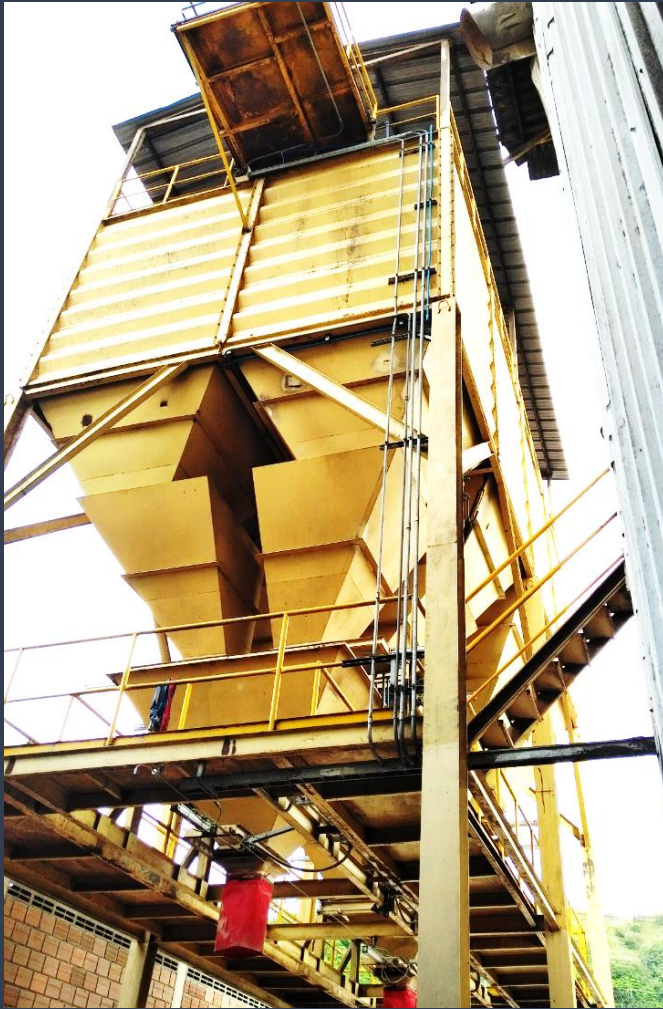

► DISEÑO Y FABRICACION DE DESPACHO A GRANEL.

☎ 323 5778613 - 320 6531208 - 3132119071

CARRERA 12 #21-37 BUCARAMANGA- CRA. 15A #120-2-EDIFICIO UNIRUEDA OFI. 401, BOGOTÁ

✉ SIMMGRUPOEMPRESARIAL@GMAIL.COM