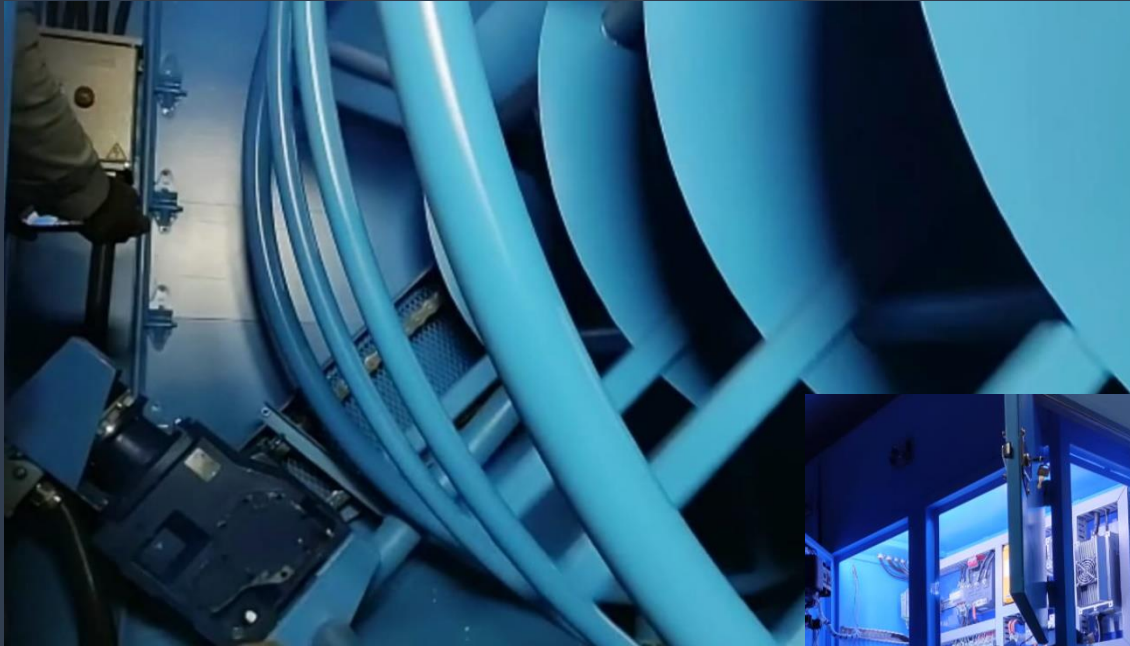

- DISEÑO Y FABRICACIÓN DE EQUIPOS Y CARRETES ROTATIVOS PARA CABLES DE ALTA TENSIÓN – DERECHOS RESERVADOS CLIENTE INSE GROUP.

☎ 323 5778613 – 320 6531208 – 3132119071

CARRERA 12 #21-37 BUCARAMANGA- CRA. 15A #120-2-EDIFICIO UNIRUEDA OFI. 401, BOGOTÁ

✉ SIMMGRUPOEMPRESARIAL@GMAIL.COM