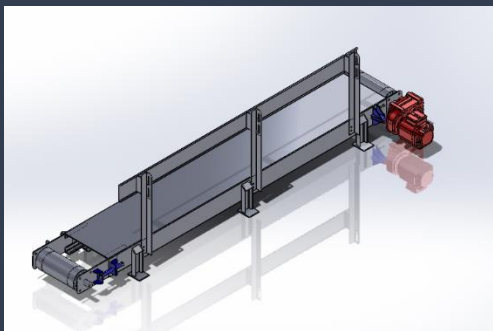

► **DISEÑO, FABRICACION Y MONTAJE DE SISTEMAS DE TRANSPORTE POR BANDAS TRANSPORTADORAS**

☎ 323 5778613 - 320 6531208 - 3132119071

CARRERA 12 #21-37 BUCARAMANGA- CRA. 15A #120-2-EDIFICIO UNIRUEDA OFI. 401, BOGOTÁ

✉ SIMMGRUPOEMPRESARIAL@GMAIL.COM