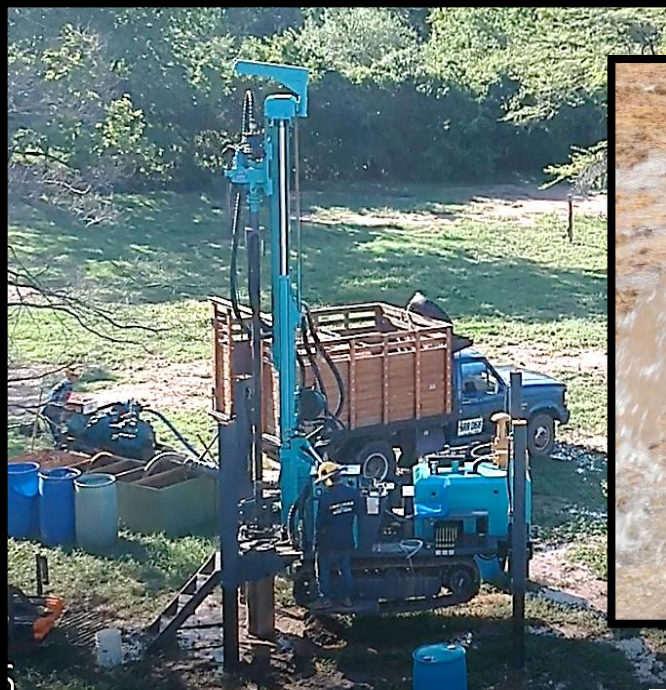

► **DISEÑO Y PERFORACIÓN DE POZOS SUBTERRÁNEOS DE AGUA.**

☎ 323 5778613 - 320 6531208 - 3132119071

CARRERA 12 #21-37 BUCARAMANGA- CRA. 15A #120-2-EDIFICIO UNIRUEDA OFI. 401, BOGOTÁ

✉ SIMMGRUPOEMPRESARIAL@GMAIL.COM