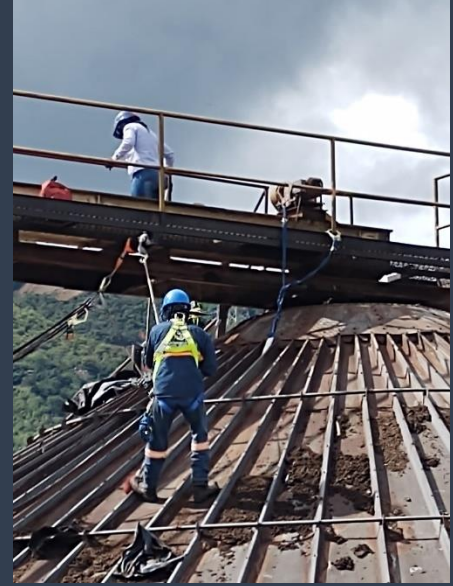

► **SUMINISTRO, INSTALACION Y MANTENIMIENTO DE SILOS DE ALMACENAMIENTO.**

☎ 323 5778613 - 320 6531208 - 3132119071

CARRERA 12 #21-37 BUCARAMANGA- CRA. 15A #120-2-EDIFICIO UNIRUEDA OFI. 401, BOGOTÁ

✉ SIMMGRUPOEMPRESARIAL@GMAIL.COM