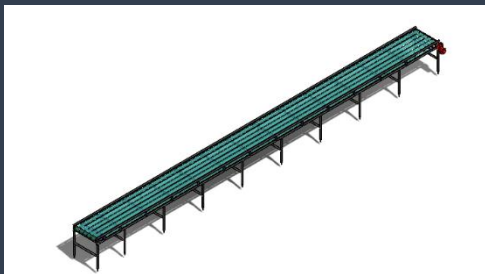

► **DISEÑO, FABRICACION Y MONTAJE DE SISTEMAS DE TRANSPORTE POR BANDAS TRANSPORTADORAS**

☎ 323 5778613 - 320 6531208 - 3132119071

CARRERA 12 #21-37 BUCARAMANGA- CRA. 15A #120-2-EDIFICIO UNIRUEDA OFI. 401, BOGOTÁ

✉ SIMMGRUPOEMPRESARIAL@GMAIL.COM