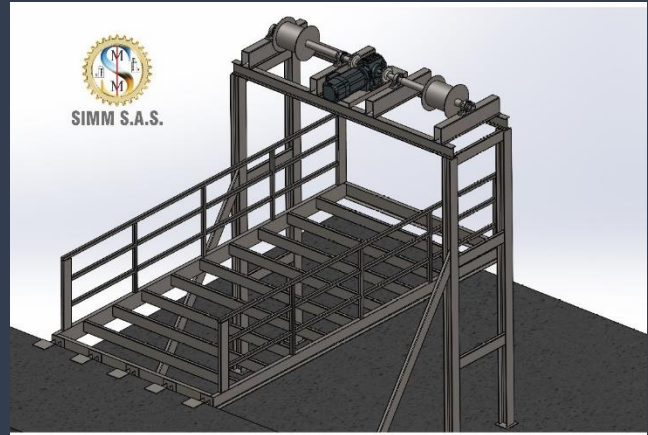

CARRERA 12 #21-37 BUCARAMANGA- CRA. 15A #120-2-EDIFICIO UNIRUEDA OFI. 401, BOGOTÁ

✉ SIMMGRUPOEMPRESARIAL@GMAIL.COM

► PLATAFORMAS PARA DESCARGUE DE PORCINOS INOXIDABLES Y GALVANIZADAS EN CALIENTE.

☎ 323 5778613 - 320 6531208 - 3132119071