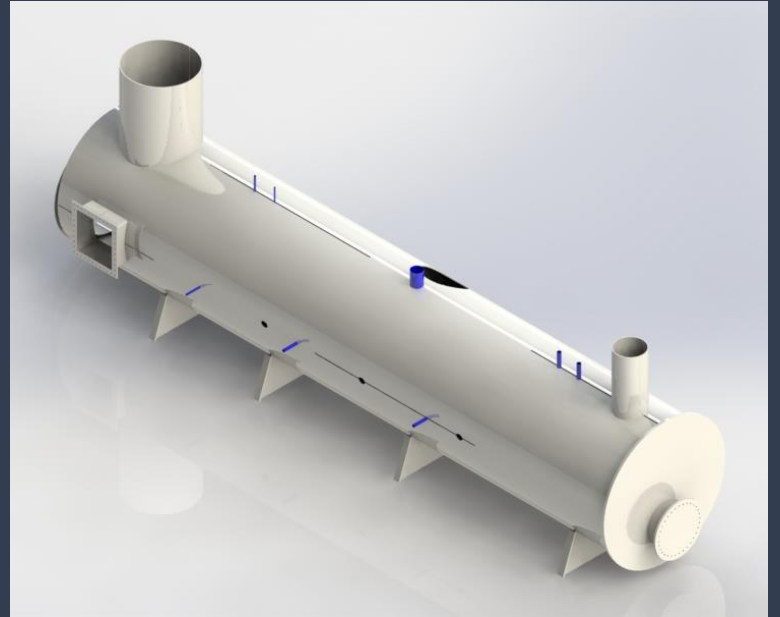

► ESTUDIO, DISEÑO Y FABRICACION DE INTERCAMBIADORES DE CALOR Y/O CALDERAS RECUPERADORAS DE PROCESOS.

☎ 323 5778613 - 320 6531208 - 3132119071

CARRERA 12 #21-37 BUCARAMANGA- CRA. 15A #120-2-EDIFICIO UNIRUEDA OFI. 401, BOGOTÁ

✉ SIMMGRUPOEMPRESARIAL@GMAIL.COM