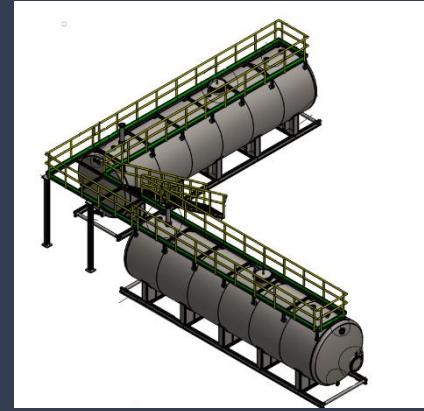

► **DISEÑO Y FABRICACION TANQUES ALMACENAMIENTO DE CRUDO.**

☎ 323 5778613 - 320 6531208 - 3132119071

CARRERA 12 #21-37 BUCARAMANGA- CRA. 15A #120-2-EDIFICIO UNIRUEDA OFI. 401, BOGOTÁ

✉ SIMMGRUPOEMPRESARIAL@GMAIL.COM