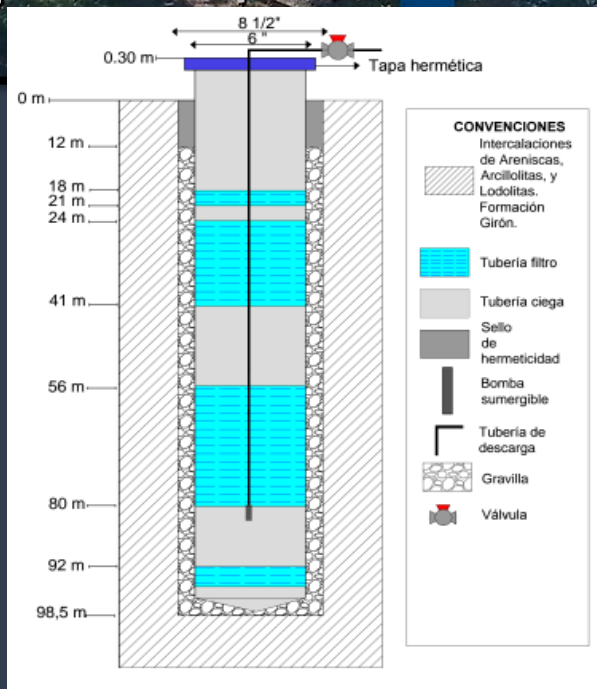

► **DISEÑO Y PERFORACIÓN DE POZOS SUBTERRÁNEOS DE AGUA.**

☎ 323 5778613 - 320 6531208 - 3132119071

CARRERA 12 #21-37 BUCARAMANGA- CRA. 15A #120-2-EDIFICIO UNIRUEDA OFI. 401, BOGOTÁ

✉ SIMMGRUPOEMPRESARIAL@GMAIL.COM